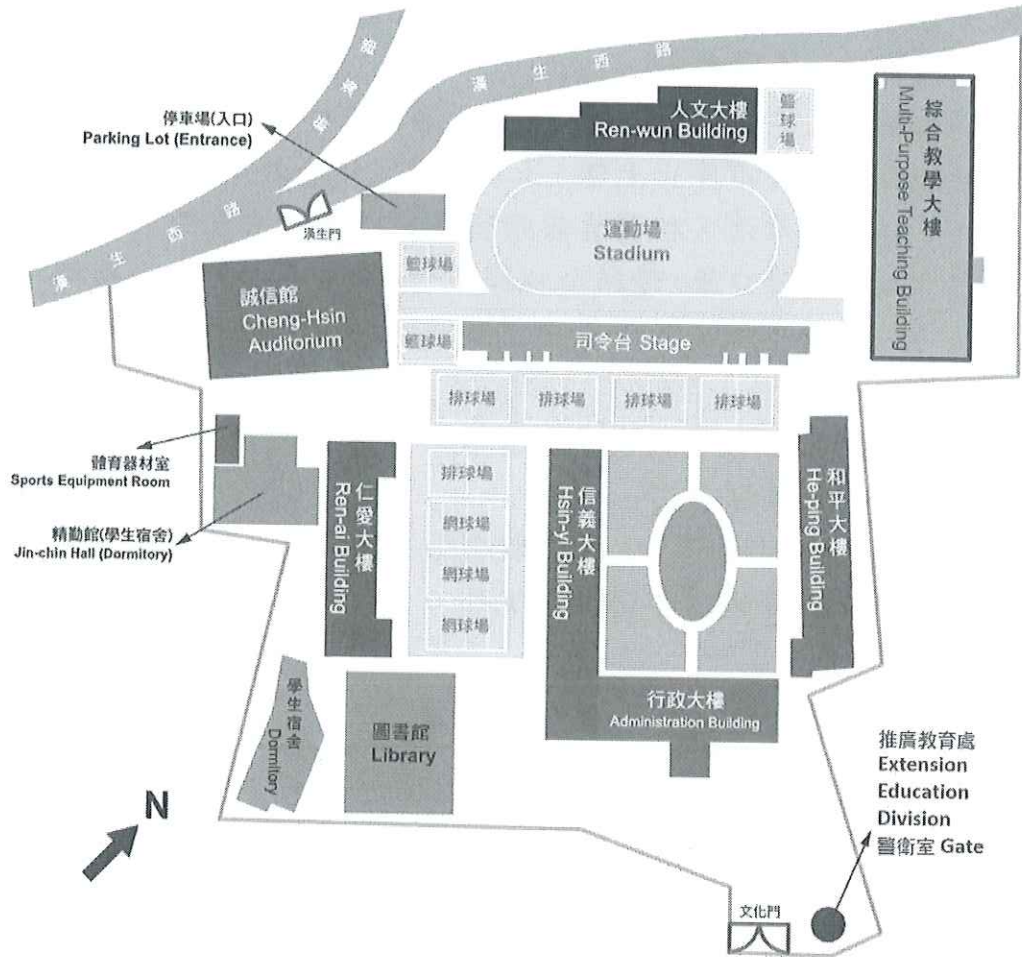

致理科技大學

Chihlee University of Technology

校園平面圖

- **搭乘捷運板南線者：**

請至新埔站下車，往 1 號出口，沿文化路一段直走至第一銀行後右轉，即可到達本校文化門（步行約 5 分鐘）。

- **搭乘捷運新北環狀線者：**

請至新埔民生站(Y17)下車，沿民生路 3 段直行，右轉步行文化路 1 段，即可到達本校文化門（步行約 6 分鐘）。

請至板橋站(Y16)下車，沿新站路直行，右轉步行文化路 1 段，即可到達本校文化門（步行約 10 分鐘）。

- **搭乘公車者：**

99、245、264、310、656、657、701、793、802、805、806、813、910、918、920、930、982、橘 5、藍 17、藍 18 藍 33、藍 35、林口→捷運府中站跳蛙公車、林口→板橋跳蛙公車...等，或至大眾運輸轉乘查詢網站 (<http://e-bus.tpc.gov.tw>)查詢。

- **搭乘火車（高鐵）者：**

請至板橋站下車，由前站北 2 門出口右轉步行文化路 1 段，即可到達本校文化門（步行約 10 分鐘）。